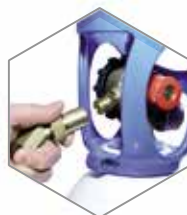

ALbee™ Flame för gassvetsning

ALbee™ Flame

Den enkla lösningen.

Lätt
att hantera
inbyggd regulator
snabbkoppling
inga hyresavtal

**SNABBT,
ENKELT, SÄKERT**
UTRUSTAD MED
Flame O₂ och Flame Ace
är du snabbt igång
med ditt svets-
och skärbete.

Flame O₂ och Flame Ace finns i **2** storlekar:

	Storlek		Gas- förbrukning	Max förbruk- ningstid
	Flame O ₂	Flame Ace		
Svetsning & skärning	5 liter	5.8 liter	160 liter/ timme	6 timmar
	11 liter	9.6 liter		14 timmar

Flaskan är lätt att bära
och hantera.

Med snabbkopplingen är du
snabbt igång med ditt arbete.

Konstant visning av
innehållsmängden.