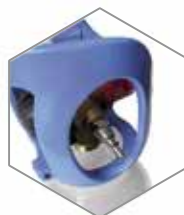

Med snabbkopplingen är du snabbt igång med ditt arbete.